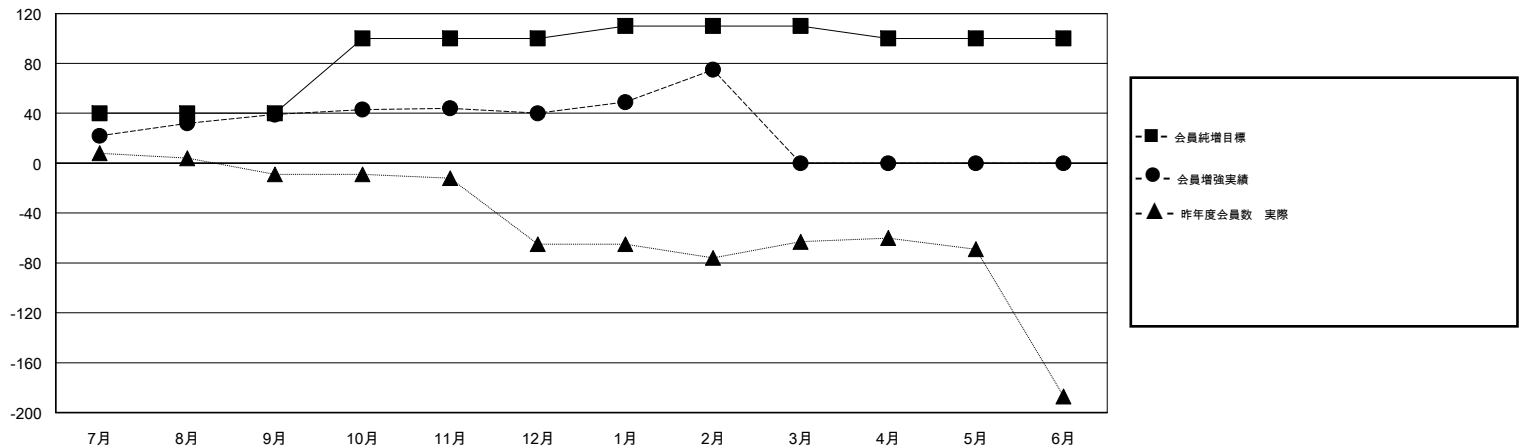

MONTHLY MEMBERSHIP PROGRESS REPORT

District 334 C

Results as of: 02/28/2019

GMT: MASAYOSHI MARUYAMA, YASUHISA NAKAMURA

地域 JAPAN

GMT会則地域

クラブ				名			
結果: 2018-2019				結果: 2018-2019			
四半期	新クラブ目標	新クラブ	解散クラブ	四半期	会員純増目標	会員増強実績	退会者(転籍を含む) 実際
7月/8月/9月	0	0	0	7月/8月/9月	40	79	38
10月/11月/12月	0	0	0	10月/11月/12月	60	33	32
1月/2月/3月	0	0	0	1月/2月/3月	10	53	17
4月/5月/6月	1	0	0	4月/5月/6月	-10	0	0

新クラブ目標及び実績累計

会員目標及び実績累計

解散クラブ: 0	54 CLUBS OF 78 一名以上の新会員を登録	男女別
退会者	会員累計データを見るには、ここをクリック ク	男性 2,789 (84.59%)
物故会員 16		女性 508 (15.41%)
クラブ解散 0		女性%年度目標: 20%
その他 71		世帯主/家族会員合計 795
合計 87		国際会費半額の家族会員 398